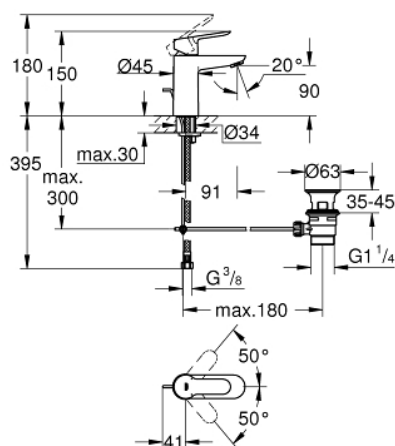

23 328 000 BAUEDGE BATERIA UMYWALKOWA, DN 15 ROZMIAR S

OPIS PRODUKTU

- montaż jednootworowy
- metalowa dźwignia
- **GROHE Longlife** głowica ceramiczna 28 mm
- **GROHE StarLight** wykończenie chromowane
- **GROHE EcoJoy** perlator 5,7 l/min
- system szybkiego montażu
- zestaw odpływowy z drążkiem pociągającym
- giętkie węże przyłączeniowe

23 328 000 BAUEDGE BATERIA UMYWALKOWA, DN 15 ROZMIAR S

ELEMENTY ZAMIENNE

- 1: dźwignia kompletna (Numer zamówienia 46697000)
 - 2: Głowica (Numer zamówienia 46580000)
 - 3: Drażek pociągany (Numer zamówienia 46739000)
 - 4: Perlator (Numer zamówienia 48159000)
 - 5: Przeciwzłazcze śrubowe (Numer zamówienia 46249000)
 - 6: Zestaw odpływowy 1 1/4" (Numer zamówienia 28910000)
 - 6.1: Korek (Numer zamówienia 07182000)
 - 6.2: drążek mimośrodowy (Numer zamówienia 07052000)
 - 7: klucz nasadowy (Numer zamówienia 19017000)*
 - 8: drążek mimośrodowy (Numer zamówienia 07341000)*
- Aksesoria opcjonalne