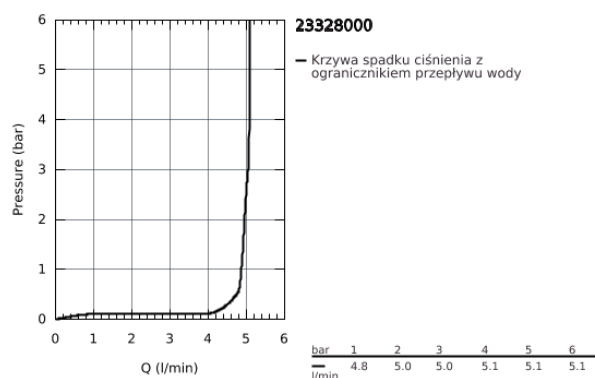

23 328 000 BAUEDGE BATERIA UMYWALKOWA, DN 15 ROZMIAR S

OPIS PRODUKTU

- montaż jednootworowy
- metalowa dźwignia
- **GROHE Longlife** głowica ceramiczna 28 mm
- **GROHE StarLight** wykończenie chromowane
- **GROHE EcoJoy** perlator 5,7 l/min
- system szybkiego montażu
- zestaw odpływowy z drążkiem pociągającym
- giętkie węże przyłączeniowe

23 328 000 BAUEDGE BATERIA UMYWALKOWA, DN 15 ROZMIAR S

ELEMENTY ZAMIENNE

- 1: dźwignia kompletna (Numer zamówienia 46697000)
 - 2: Głowica (Numer zamówienia 46580000)
 - 3: Drażek pociągany (Numer zamówienia 46739000)
 - 4: Perlator (Numer zamówienia 48159000)
 - 5: Przeciwzłazcze śrubowe (Numer zamówienia 46249000)
 - 6: Zestaw odpływowy 1 1/4" (Numer zamówienia 28910000)
 - 6.1: Korek (Numer zamówienia 07182000)
 - 6.2: drążek mimośrodowy (Numer zamówienia 07052000)
 - 7: klucz nasadowy (Numer zamówienia 19017000)*
 - 8: drążek mimośrodowy (Numer zamówienia 07341000)*
- Aksesoria opcjonalne