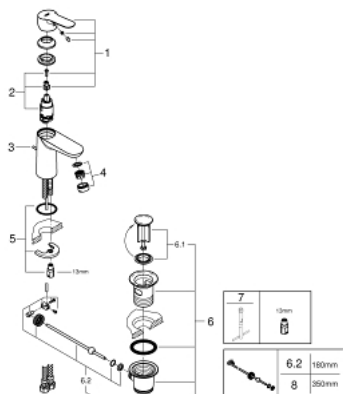

23 328 000 BAUEDGE BATERIA UMYWALKOWA, DN 15 ROZMIAR S

OPIS PRODUKTU

- montaż jednootworowy
- metalowa dźwignia
- **GROHE Longlife** głowica ceramiczna 28 mm
- **GROHE StarLight** wykończenie chromowane
- **GROHE EcoJoy** perlator 5,7 l/min
- system szybkiego montażu
- zestaw odpływowy z drążkiem pociągającym
- giętkie węże przyłączeniowe

23 328 000 BAUEDGE BATERIA UMYWALKOWA, DN 15 ROZMIAR S

ELEMENTY ZAMIENNE

- 1: dźwignia kompletna (Numer zamówienia 46697000)
 - 2: Głowica (Numer zamówienia 46580000)
 - 3: Drażek pociągany (Numer zamówienia 46739000)
 - 4: Perlator (Numer zamówienia 48159000)
 - 5: Przeciwzłazcze śrubowe (Numer zamówienia 46249000)
 - 6: Zestaw odpływowy 1 1/4" (Numer zamówienia 28910000)
 - 6.1: Korek (Numer zamówienia 07182000)
 - 6.2: drążek mimośrodowy (Numer zamówienia 07052000)
 - 7: klucz nasadowy (Numer zamówienia 19017000)*
 - 8: drążek mimośrodowy (Numer zamówienia 07341000)*
- Aksesoria opcjonalne